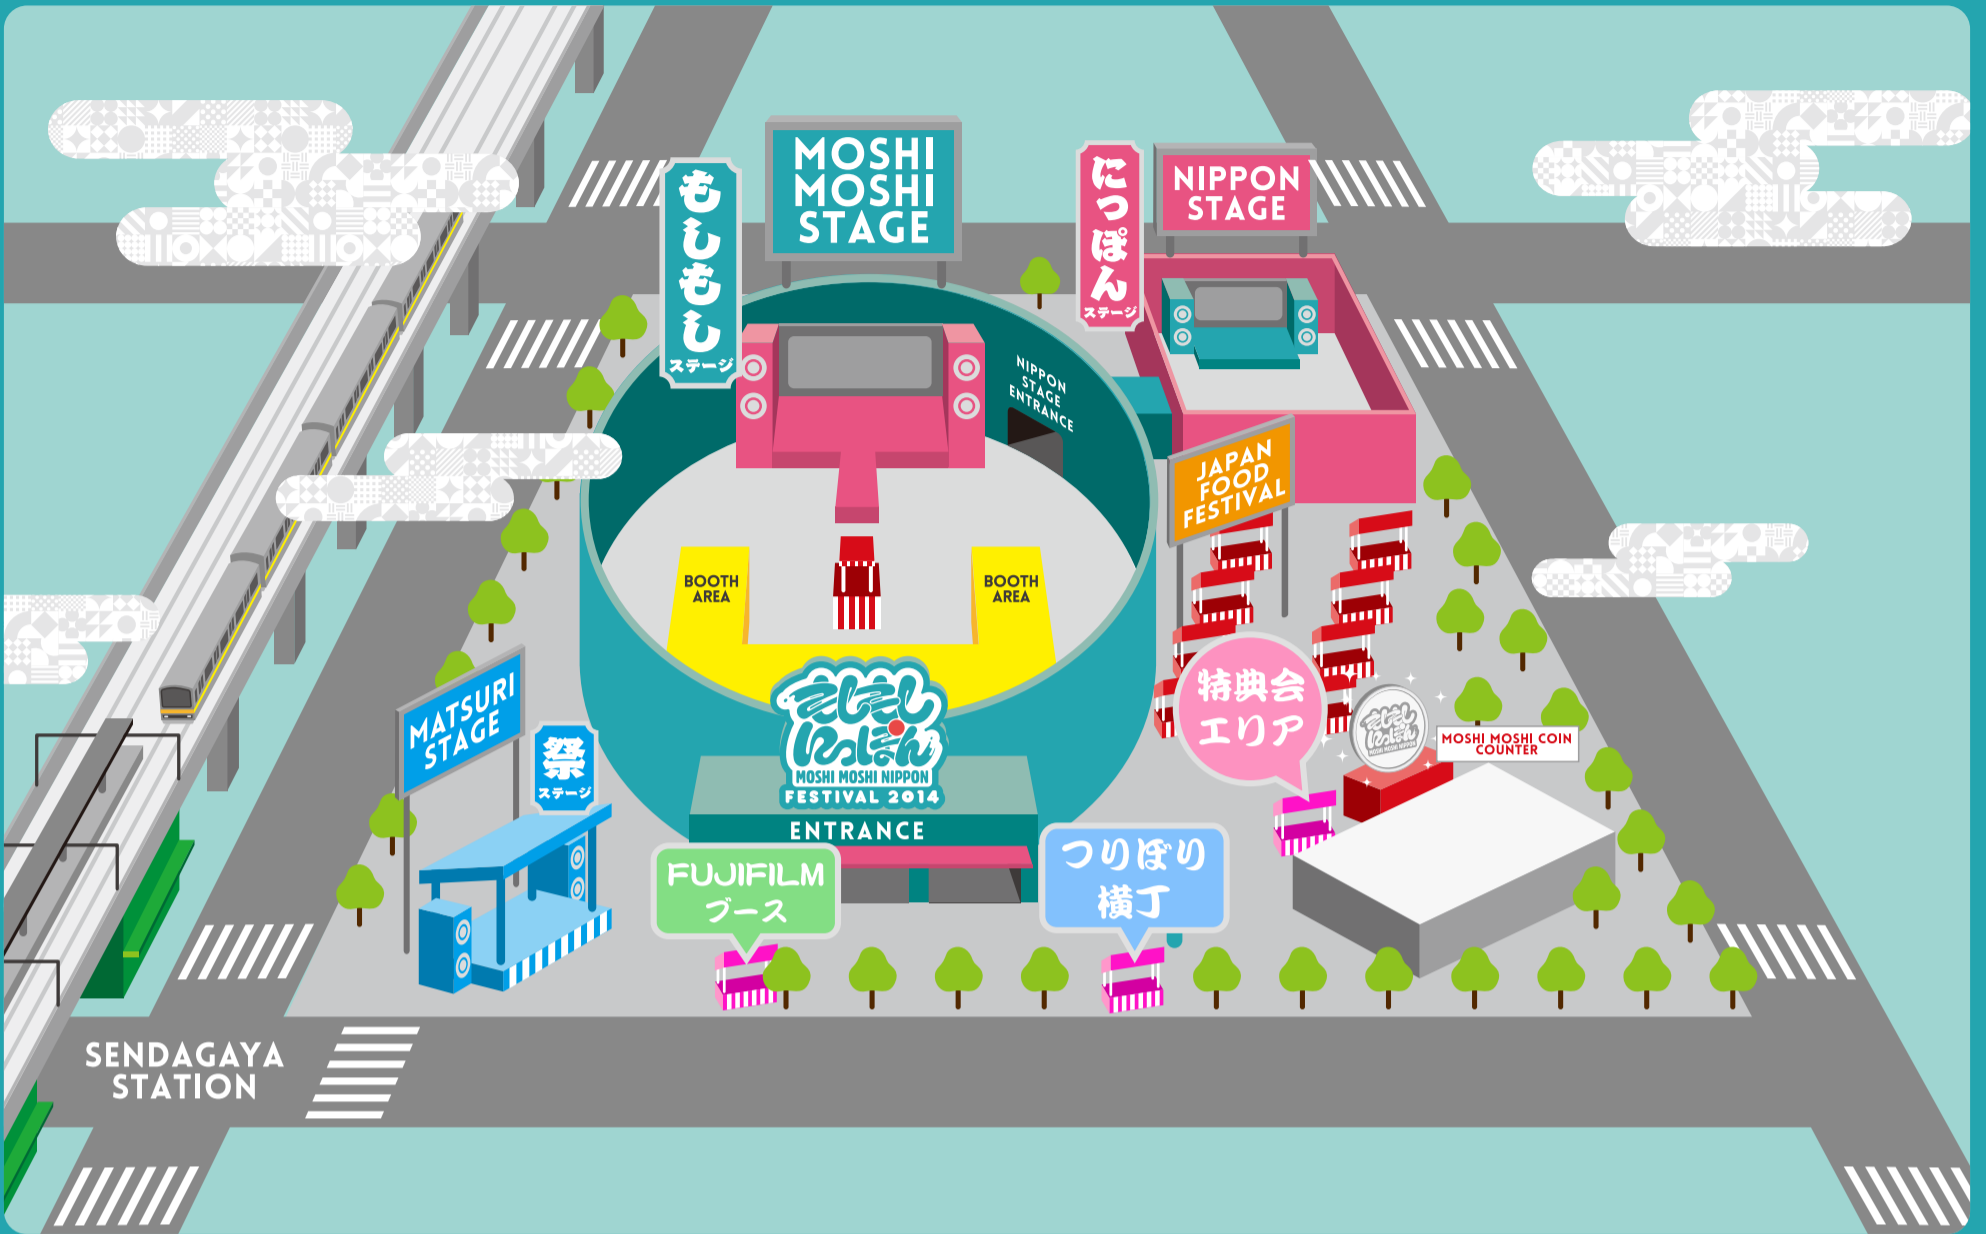

MAP

TIME TABLE

	にっぽんSTAGE	特典会	つりぼり横丁	FUJIFILMブース
11:00				
12:00			11:30-12:00 ANNA☆S 12:00-13:00 アイドルネッサンス	
13:00	12:20-12:35 Caramel 12:45-12:55 FYT 12:55-13:10 Akira 13:10-13:25 ハナエ 13:25-13:35 やのあんな 13:35-13:50 Ange☆Reve 13:50-14:05 drop 14:05-14:20 虹のコンキスタドール 14:20-14:35 DIANNA☆SWEET 14:35-14:50 アイドルネッサンス 14:50-15:05 Stella☆Beats 15:05-15:20 TOKYO TORITSU これで委員会	A 12:00-13:00 DIANNA☆SWEET B 12:00-13:00 Ange☆Reve C 12:00-13:00 D 12:00-13:00 SUPER☆GIRLS	11:30-12:00 CAMOUFLAGE 12:00-13:00 虹のコンキスタドール 12:30-13:30 Stella☆Beats	12:30-13:00 drop
14:00	15:30-15:45 みみめMIMI 15:50-16:05 predia 16:05-16:20 Cupitron 16:20-16:35 CAMOUFLAGE 16:35-16:45 Una 16:45-17:00 GALETTE 17:00-17:10 Yun*chi 17:10-17:30 武藤彩未 17:30-17:45 南波志帆	A 13:15-14:15 ANNA☆S B 13:15-14:15 FYT C 13:15-14:15 TOKYO TORITSU これで委員会 D 13:15-14:15 Cupitron	13:30-14:00 CAMOUFLAGE 14:00-15:00 Ange☆Reve 14:40-15:40 Luce Twinkle Wink☆ 15:15-16:00 DIANNA☆SWEET 16:00-17:00 drop 17:00-18:00 山口活性学園	13:45-14:15 Stella☆Beats 14:30-15:30 ANNA☆S 15:30-16:00 FYT 15:40-16:25 ANNA☆S 16:00-16:20 南波志帆 16:45-17:45 Cupitron
16:00	17:55-18:10 NEKOPUNCH 18:15-18:30 Luce Twinkle Wink☆ 18:30-18:45 ANNA☆S 18:45-19:00 つりビット 19:00-19:20 山口活性学園 19:20-19:40 Cheeky Parade	A 15:45-16:45 Stella☆Beats B 15:45-16:45 山口活性学園 C 15:45-16:45 D 15:45-16:45 虹のコンキスタドール	15:15-16:00 DIANNA☆SWEET 16:00-17:00 drop 17:00-18:00 山口活性学園	15:45-16:15 Luce Twinkle Wink☆ 16:30-17:00 Ange☆Reve
17:00		A 16:45-17:45 Luce Twinkle Wink☆ B 17:00-18:00 アイドルネッサンス C 16:45-17:45 つりビット D 17:30-18:00 Yun*chi	15:45-16:25 GALETTE 16:45-17:45 Cupitron 17:45-18:15 つりビット	17:30-18:00 CAMOUFLAGE
18:00				
19:00				
20:00				